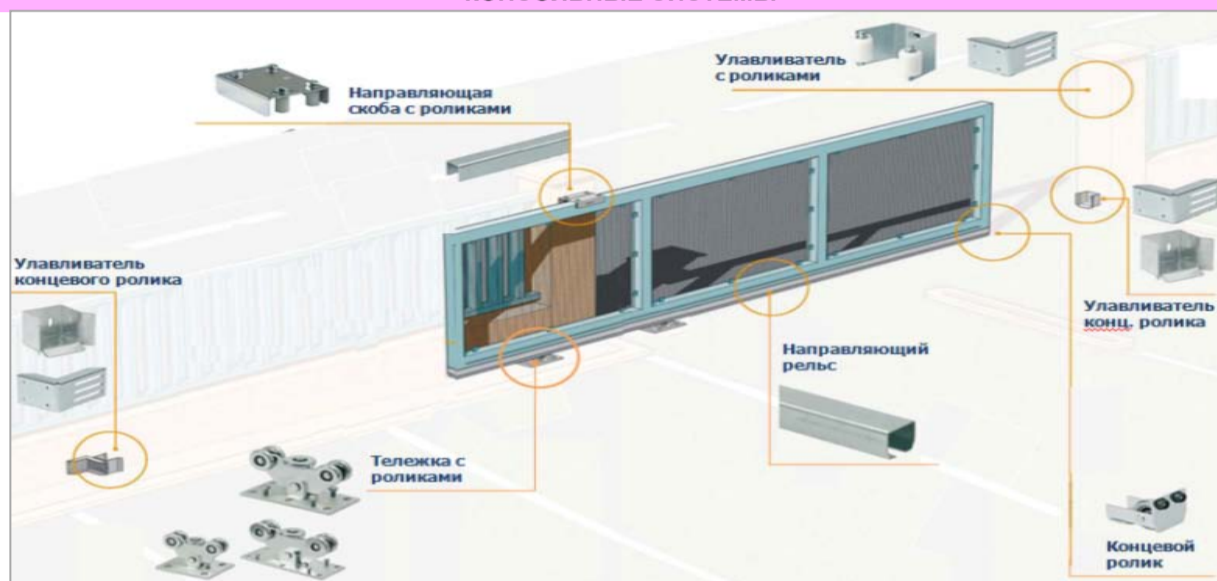

в России

127273, Москва, ул.Отрадная, 2Б строение 2, офис 219

тел./факс. (495)739-00-69

Тех.поддержка 8-800-200-15-50

www.camerussia.com

www.comunello.ru

**РОЗНИЧНЫЙ ПРАЙС-ЛИСТ
 КОНСОЛЬНЫЕ СИСТЕМЫ**

MINI		МАССА ВОРОТ ДО 300 КГ	
Артикул	Наименование	Кол-во	Стоимость
CGS-345-M-R L6	Рельс направляющий MINI / неоцинкованный /	1шт./6м/	125,24 €
CGS-250.5-M	Тележка с 5 роликами MINI	2 шт.	132,88 €
CGS-347-M	Ролик концевой MINI	1 шт.	21,13 €
CGS-346-M	Улавливатель конц. ролика MINI	1 шт.	18,21 €
247	Скоба направляющая с 2 роликами	1 шт.	8,48 €
			305,94 €