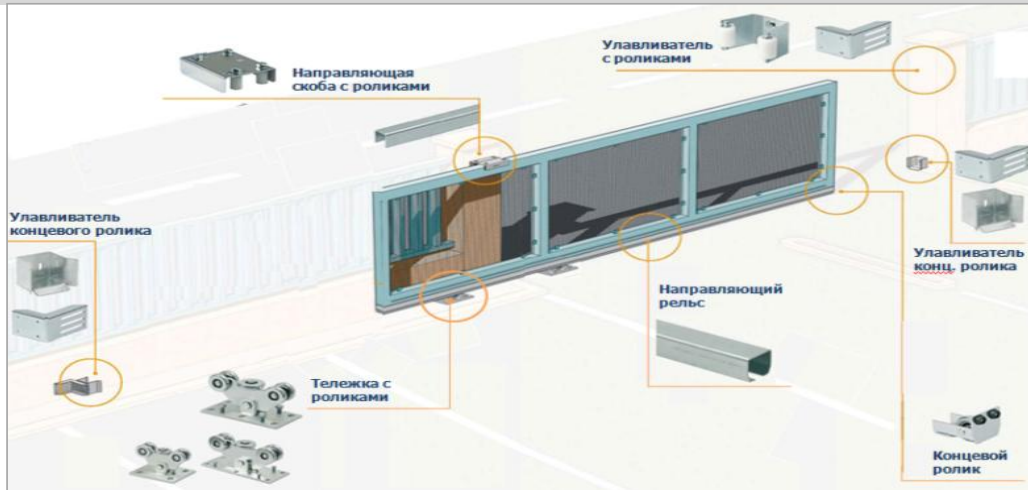

**РОЗНИЧНЫЙ ПРАЙС-ЛИСТ
 КОНСОЛЬНЫЕ СИСТЕМЫ**

MINI		МАССА ВОРОТ ДО 300 КГ	
Артикул	Наименование	Кол-во	Стоимость
CGS-345-M-R L6	Рельс направляющий MINI / неоцинкованный /	1шт./6м/	125,24 €
CGS-250.5-M	Тележка с 5 роликами MINI	2 шт.	132,88 €
CGS-347-M	Ролик концевой MINI	1 шт.	21,13 €
CGS-346-M	Улавливатель конц. ролика MINI	1 шт.	18,21 €
247	Скоба направляющая с 2 роликами	1 шт.	8,48 €
			305,94 €